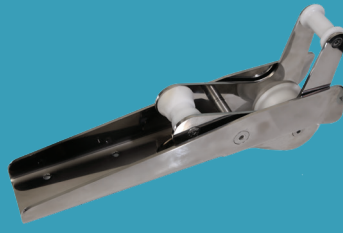

Derin & Blue

TEKNE KUMANDA KOLLARI &
SU ALTI AYDINLATMA SİSTEMLERİ

Tekli Topuz Kumanda Kolu
Klasik

Tekli Topuz Kumanda Kolu
Klasik (Siyah)

Tekli Köşeli Kumanda Kolu
Modern

Tekli Köşeli Kumanda Kolu
Modern - Siyah

Tekli Köşeli Kumanda Kolu
Tutamak Deri Kaplı

Tekli Köşeli Kumanda Kol
Tutamak Deri Kaplı - Siyah

Tekli Köşeli Kumanda Kolu
Ağır Hizmet

Çiftli Topuzlu Kumanda Kolu
Klasik

Çiftli Topuzlu Kumanda Kolu
Klasik Siyah

Çiftli Köşeli Kumanda Kolu

Çiftli Köşeli Kumanda Kolu
Ağır Hizmet

Çiftli Köşeli Kumanda Kolu
Modern - Siyah

Çiftli Köşeli Kumanda Kolu
Modern Tutamak Deri Kaplı

Çiftli Köşeli Kumanda Kolu
Modern Tutamak Deri Kaplı
Siyah

Paslanmaz çelik gövde
6-9 metre tekneler için uygundur
Max Çalışma yükü: 220kg
Zincir: 6mm
DIN766

900W Irgat

Halat Fenerli

Motor (w)	900
Voltaj (v)	12
Geçerli çizim (A)	55
Maks. Çalışma yükü (kg / lbs)	220/484
Maks. Güç çekme (kg / lbs)	660/1452
Düşme hızı zinciri (m / dak) / (ft / dak)	40/131
Alt.1 Zinciri (DIN 766)	6mm
Alt.2-Zincir / Halat (DIN 766-HTG4)	7mm-1/4"
Alt.3-Zincir / Halat (DIN 766-HT 4)	8 mm-5/16"
Halat (mm İnç) Alt.2	12-1 / 2"
Ağırlık (kg / lbs)	9.1 / 20